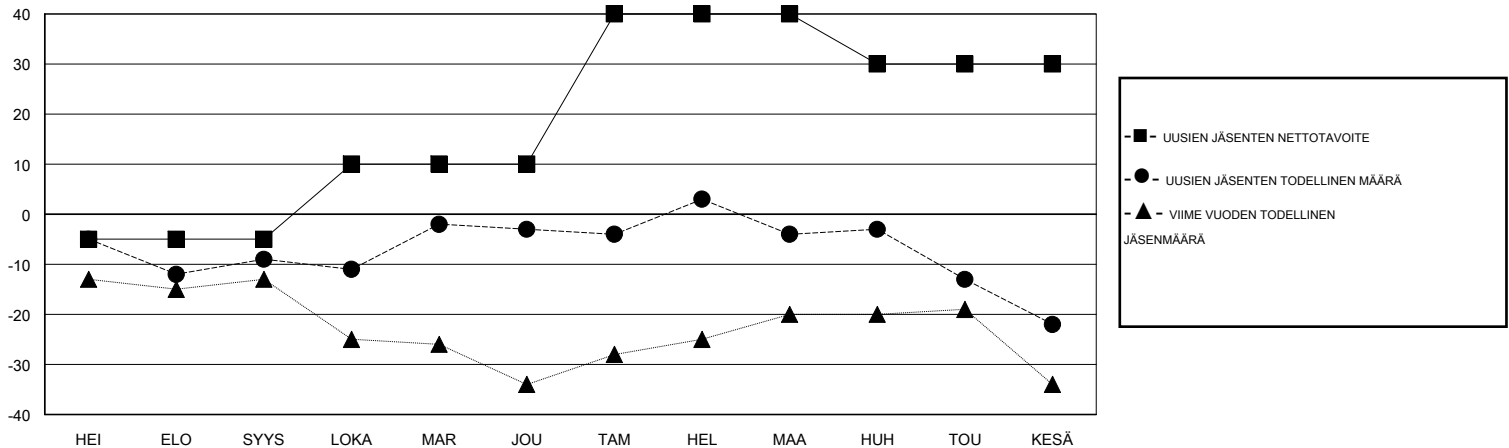

MONTHLY MEMBERSHIP PROGRESS REPORT

District 107 L

Results as of: 6/30/2017

GMT: OPEN

SIJAINI FINLAND

GMT VAALIPIIRI

Klubit				jäsentä			
TULOKSET 2016-2017				TULOKSET 2016-2017			
NELJÄNNES	UUDEN KLUBIN TAVOITE	UUDET KLUBIT	LOPETETUT KLUBIT	NELJÄNNES	UUSIEN JÄSENTEN NETTOTAVOITE (ei uudelleen otetut tai siirrot)	UUSIEN JÄSENTEN TODELLINEN MÄÄRÄ (ei uudelleen otetut tai siirrot)	POISTETUT JÄSENET (mukaan lukien siirrot)
HEI/ELO/SYYS	0	0	0	HEI/ELO/SYYS	-5	10	19
LOKA/MAR/JOU	1	0	0	LOKA/MAR/JOU	15	27	21
TAM/HEL/MAA	1	0	0	TAM/HEL/MAA	30	21	22
HUH/TOU/KESÄ	0	0	0	HUH/TOU/KESÄ	-10	32	50

TAVOITTEET JA UUDET KLUBIT, KUMULATIIVINEN

TAVOITTEET JA JÄSENET, KUMULATIIVINEN

LAKKAUTETUT KLUBIT: 0

29 CLUBS OF 42 LISÄNNYT YHDEN TAI USEAMMAN UUTTA JÄSENTÄ

SUKUPUOLIJAKAUMA

MIES 845 (72.59%)
NAINEN 319 (27.41%)