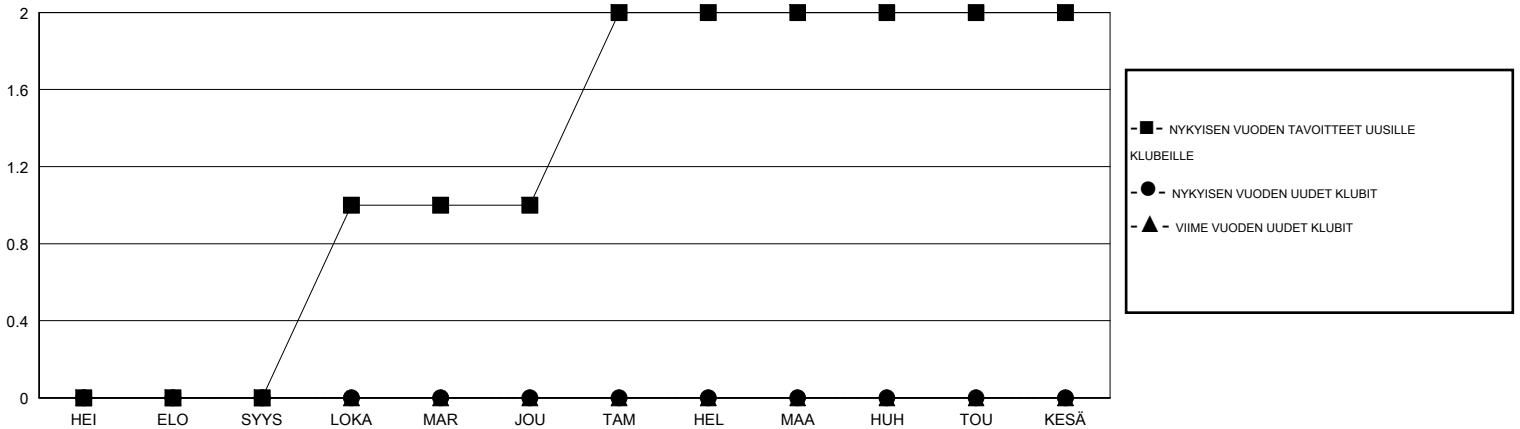

MONTHLY MEMBERSHIP PROGRESS REPORT

District 107 L

Results as of: 6/30/2017

GMT: OPEN

SIJAINI FINLAND

GMT VAALIPIIRI

Klubit				jäsentä			
TULOKSET 2016-2017				TULOKSET 2016-2017			
NELJÄNNES	UUDEN KLUBIN TAVOITE	UUDET KLUBIT	LOPETETUT KLUBIT	NELJÄNNES	UUSIEN JÄSENTEN NETTOTAVOITE (ei uudelleen otetut tai siirrot)	UUSIEN JÄSENTEN TODELLINEN MÄÄRÄ (ei uudelleen otetut tai siirrot)	POISTETUT JÄSENET (mukaan lukien siirrot)
HEI/ELO/SYYS	0	0	0	HEI/ELO/SYYS	-5	10	19
LOKA/MAR/JOU	1	0	0	LOKA/MAR/JOU	15	27	21
TAM/HEL/MAA	1	0	0	TAM/HEL/MAA	30	21	22
HUH/TOU/KESÄ	0	0	0	HUH/TOU/KESÄ	-10	32	50

TAVOITTEET JA UUDET KLUBIT, KUMULATIIVINEN

TAVOITTEET JA JÄSENET, KUMULATIIVINEN

LAKKAUTETUT KLUBIT: 0

29 CLUBS OF 42 LISÄNNYT YHDEN TAI USEAMMAN UUTTA JÄSENTÄ

SUKUPUOLIJAKAUMA

MIES 845 (72.59%)
NAINEN 319 (27.41%)